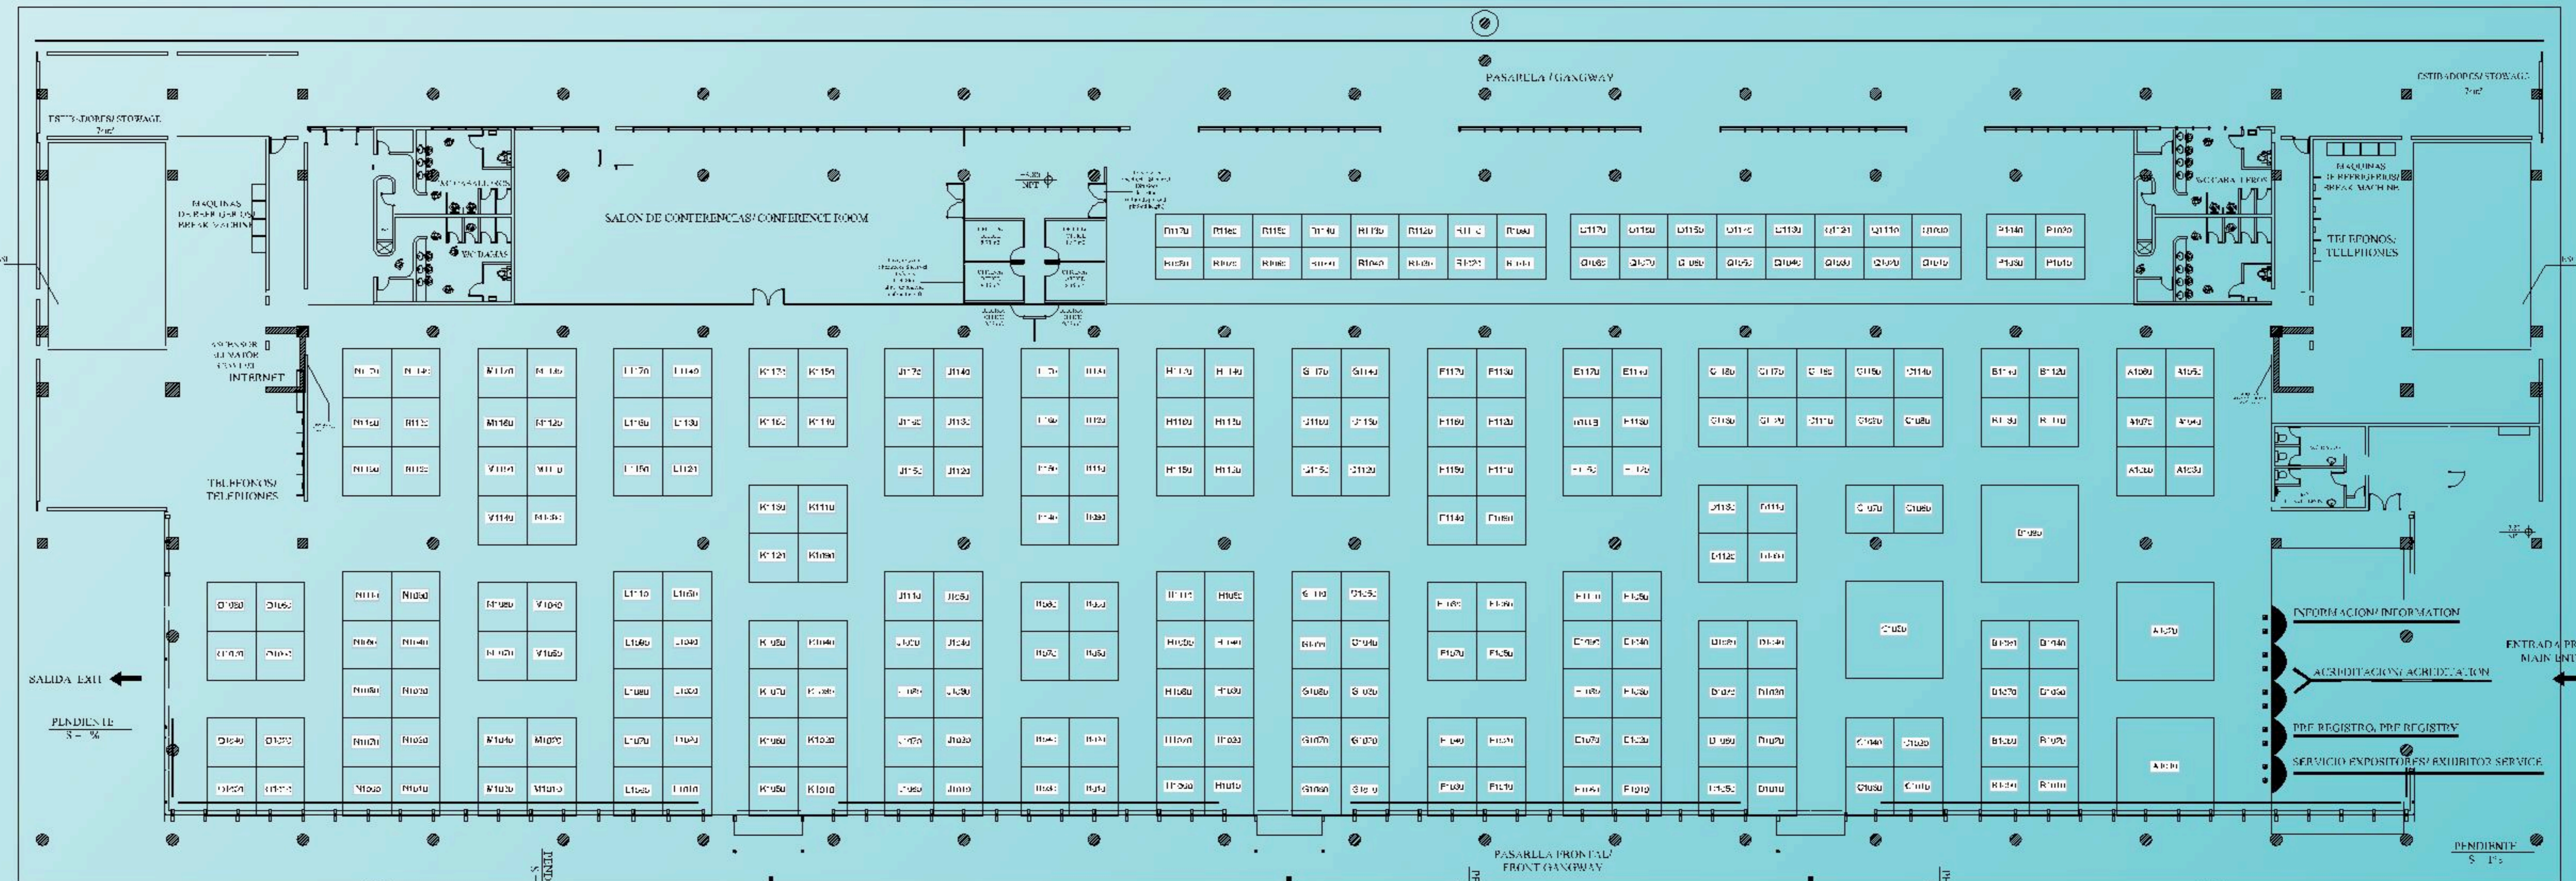

**Del 7 al 11 de octubre, 2009**  
Terminal Sans Souci • Puerto Santo Domingo  
Santo Domingo, República Dominicana

**From 7th to 11th October, 2009**  
Sans Souci Terminal • Santo Domingo Port  
Santo Domingo, Dominican Republic

**RIO OZAMA / OZAMA RIVER**

**ALIMENTOS Y BEBIDAS / FOOD AND BEVERAGE**

**AREA DE PARQUEOS / PARKING AREA**

Logos of participating companies: XOLUTIVA, XOLUSAT SOLUCIONES DE ASISTENCIA TECNICA, TEKNOLOGIC THE POWER OF KNOWLEDGE, ECC technologies, BCompuBusiness Hacia la Excelencia, SINTeCA Solución Empresarial Integrada, C.x A., GlobalNet Communications Group LLC, ConCentra Consultoría Especializada en Gestión y TIC, NES EXPRESS SERVICES, PyMESol, CONEXION TECNOLOGICA Programa de Radio y Revista, JIRENEYSOFT, CadiSoft, TeamSimoco, HRGUEZ unlimited solutions.